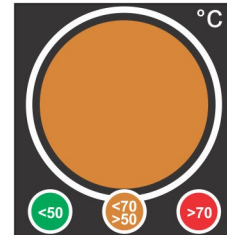

°C | 1 | 2 | 3 | 4 | 5 | 6 | 7 | 8 | 9 | 10 | 11 | 12

Especificaciones:

Tamaño: 10 x 90mm. (0.39" x 3.54")
Tipo: Horizontal, Auto Adhesiva.
Escala: °C

TEMPRITE INDICATOR

°C | 2 | 8

Especificaciones:

Tamaño: 96 x 40mm. (3.78" x 1.57")
Tipo: Horizontal, Auto Adhesiva.
Escala: °C

TRAFFIC LIGHT INDICATOR

Muestra verde cuando está por debajo de la temperatura nominal más baja

°C | 50 | 50 to 70 | 70

Especificaciones:

Tamaño: 48 x 52mm. (1.89" x 2.04")
Tipo: Horizontal, Auto Adhesiva.
Escala: °C

Muestra ámbar cuando se encuentra entre la temperatura nominal más alta

SINGLE EVENT TOO HOT

°C | 55

Especificaciones:

Tamaño: 24mm. (0.94")
Tipo: Circular, Auto Adhesiva.
Escala: °C

GO/NO GO

°C | 43

Especificaciones:

Especificaciones:

Tamaño: 37mm. (1.46")
Tipo: Circular, Auto Adhesiva.
Escala: NO

Muestra rojo cuando está por encima de la temperatura

TODO ESTOS NUEVOS PRODUCTOS DE FACIL LECTURA PUEDEN PERSONALIZARSE PARA CUALQUIER ESPECIFICACIÓN, CON TEMPERATURAS ENTRE 0 Y 100° C