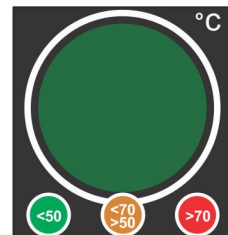

12 LEVEL ROOM THERMOMETER

°C | 10 | 12 | 14 | 16 | 18 | 20 | 22 | 24 | 26 | 28 | 30 | 32

Especificaciones:

Tamaño: 10 x 90mm. (0.39" x 3.54")
Tipo: Horizontal, Auto Adhesiva.
Escala: °C

12 LEVEL FRIDGE THERMOMETER

°C | 1 | 2 | 3 | 4 | 5 | 6 | 7 | 8 | 9 | 10 | 11 | 12

Especificaciones:

Tamaño: 10 x 90mm. (0.39" x 3.54")
Tipo: Horizontal, Auto Adhesiva.
Escala: °C

TEMPRITE INDICATOR

°C | 2 | 8

Especificaciones:

Tamaño: 96 x 40mm. (3.78" x 1.57")
Tipo: Horizontal, Auto Adhesiva.
Escala: °C

TRAFFIC LIGHT INDICATOR

Muestra verde cuando está por debajo de la temperatura nominal más baja

°C | 50 | 50 to 70 | 70

Especificaciones:

Tamaño: 48 x 52mm. (1.89" x 2.04")
Tipo: Horizontal, Auto Adhesiva.
Escala: °C

Especificaciones:

Tamaño: 37mm. (1.46")
Tipo: Circular, Auto Adhesiva.
Escala: NO

Muestra rojo cuando está por encima de la temperatura

TODO ESTOS NUEVOS PRODUCTOS DE FACIL LECTURA PUEDEN PERSONALIZARSE PARA CUALQUIER ESPECIFICACIÓN, CON TEMPERATURAS ENTRE 0 Y 100° C