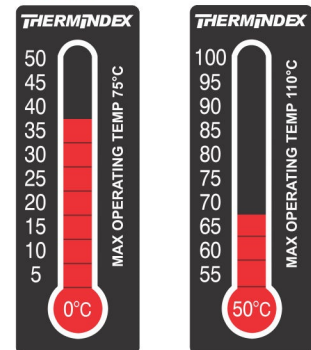

TRAFFIC LIGHT INDICATOR

Muestra verde cuando está por debajo de la temperatura nominal más baja

°C | 50 | 50 to 70 | 70

Especificaciones:

Tamaño: 48 x 52mm. (1.89" x 2.04")
Tipo: Horizontal, Auto Adhesiva.
Escala: °C

Muestra ámbar cuando se encuentra entre la temperatura nominal más alta

SINGLE EVENT TOO HOT

°C | 55

Especificaciones:

Tamaño: 24mm. (0.94")
Tipo: Circular, Auto Adhesiva.
Escala: °C

GO/NO GO

°C | 43

Especificaciones:

Tamaño: 24mm. (0.94")
Tipo: Circular, Auto Adhesiva.
Escala: °C

La información en este folleto es correcta al momento de la publicación. Sin embargo, como estamos revisando continuamente nuestra gama de productos, las especificaciones están sujetas a cambios y la información aquí contenida no debe ser utilizada por un cliente individual a menos que lo confirmemos específicamente antes de realizar un pedido. Ninguno de los productos presentados se fabrica o se mantiene como adecuado para su uso en cualquier aplicación, a menos que lo acordemos específicamente por escrito.

11 LEVEL THERMOMETER

°C	0	5	10	15	20	25	30	35	40	45	50
°C	50	55	60	65	70	75	80	85	90	95	100

Especificaciones:

Tamaño: 18 x 51 mm. (0.7" x 2")
Tipo: Vertical, Auto Adhesiva.
Escala: °C

HAND HOT INDICATORS

°C | 50