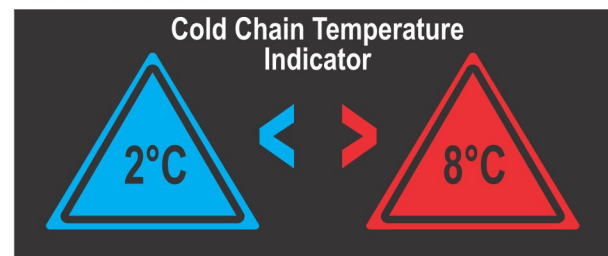

12 LEVEL ROOM THERMOMETER

°C | 10 | 12 | 14 | 16 | 18 | 20 | 22 | 24 | 26 | 28 | 30 | 32

Especificaciones:

Tamaño: 10 x 90mm. (0.39" x 3.54")
Tipo: Horizontal, Auto Adhesiva.
Escala: °C

12 LEVEL FRIDGE THERMOMETER

°C | 1 | 2 | 3 | 4 | 5 | 6 | 7 | 8 | 9 | 10 | 11 | 12

Especificaciones:

Tamaño: 10 x 90mm. (0.39" x 3.54")
Tipo: Horizontal, Auto Adhesiva.
Escala: °C

TEMPRITE INDICATOR

°C | 2 | 8

Especificaciones:

Tamaño: 96 x 40mm. (3.78" x 1.57")
Tipo: Horizontal, Auto Adhesiva.
Escala: °C

TRAFFIC LIGHT INDICATOR

Muestra verde cuando está por debajo de la temperatura nominal más baja

°C | 50 | 50 to 70 | 70

Especificaciones:

Tamaño: 48 x 52mm. (1.89" x 2.04")
Tipo: Horizontal, Auto Adhesiva.
Escala: °C

Especificaciones:

Tamaño: 37mm. (1.46")
Tipo: Circular, Auto Adhesiva.
Escala: NO

Muestra rojo cuando está por encima de la temperatura

TODO ESTOS NUEVOS PRODUCTOS DE FACIL LECTURA PUEDEN PERSONALIZARSE PARA CUALQUIER ESPECIFICACIÓN, CON TEMPERATURAS ENTRE 0 Y 100° C